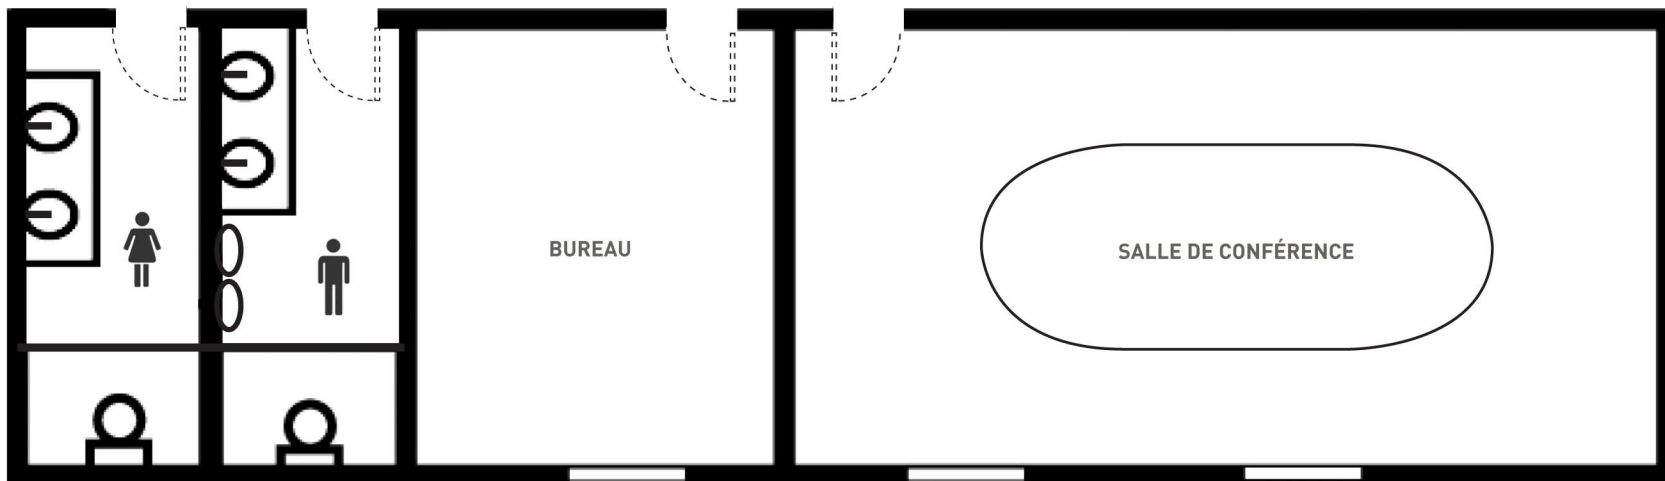

RUE AMHERST

LÉGENDE

(-----) Portes et ouvertures

NOTE

- La superficie de la salle de conférence est de 336 pi² (12' x 28').